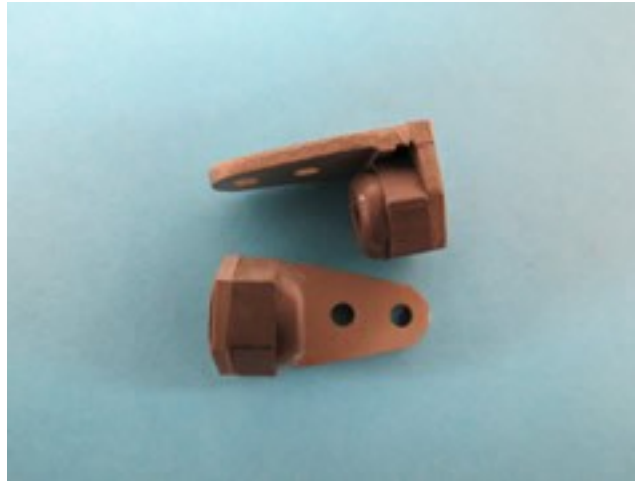

## ***Right Angle Fixed with Fiber Nylon Insert***

Thread Size	Part Number	Alternate PN	Material
#6-32	68A7-68-62	68NA7-68-62	Alum Nut/Alum Bracket
#8-32	68A7-68-82	68NA7-68-82	Alum Nut/Alum Bracket
#10-32	68A7-68-02	68NA7-68-02	Alum Nut/Alum Bracket